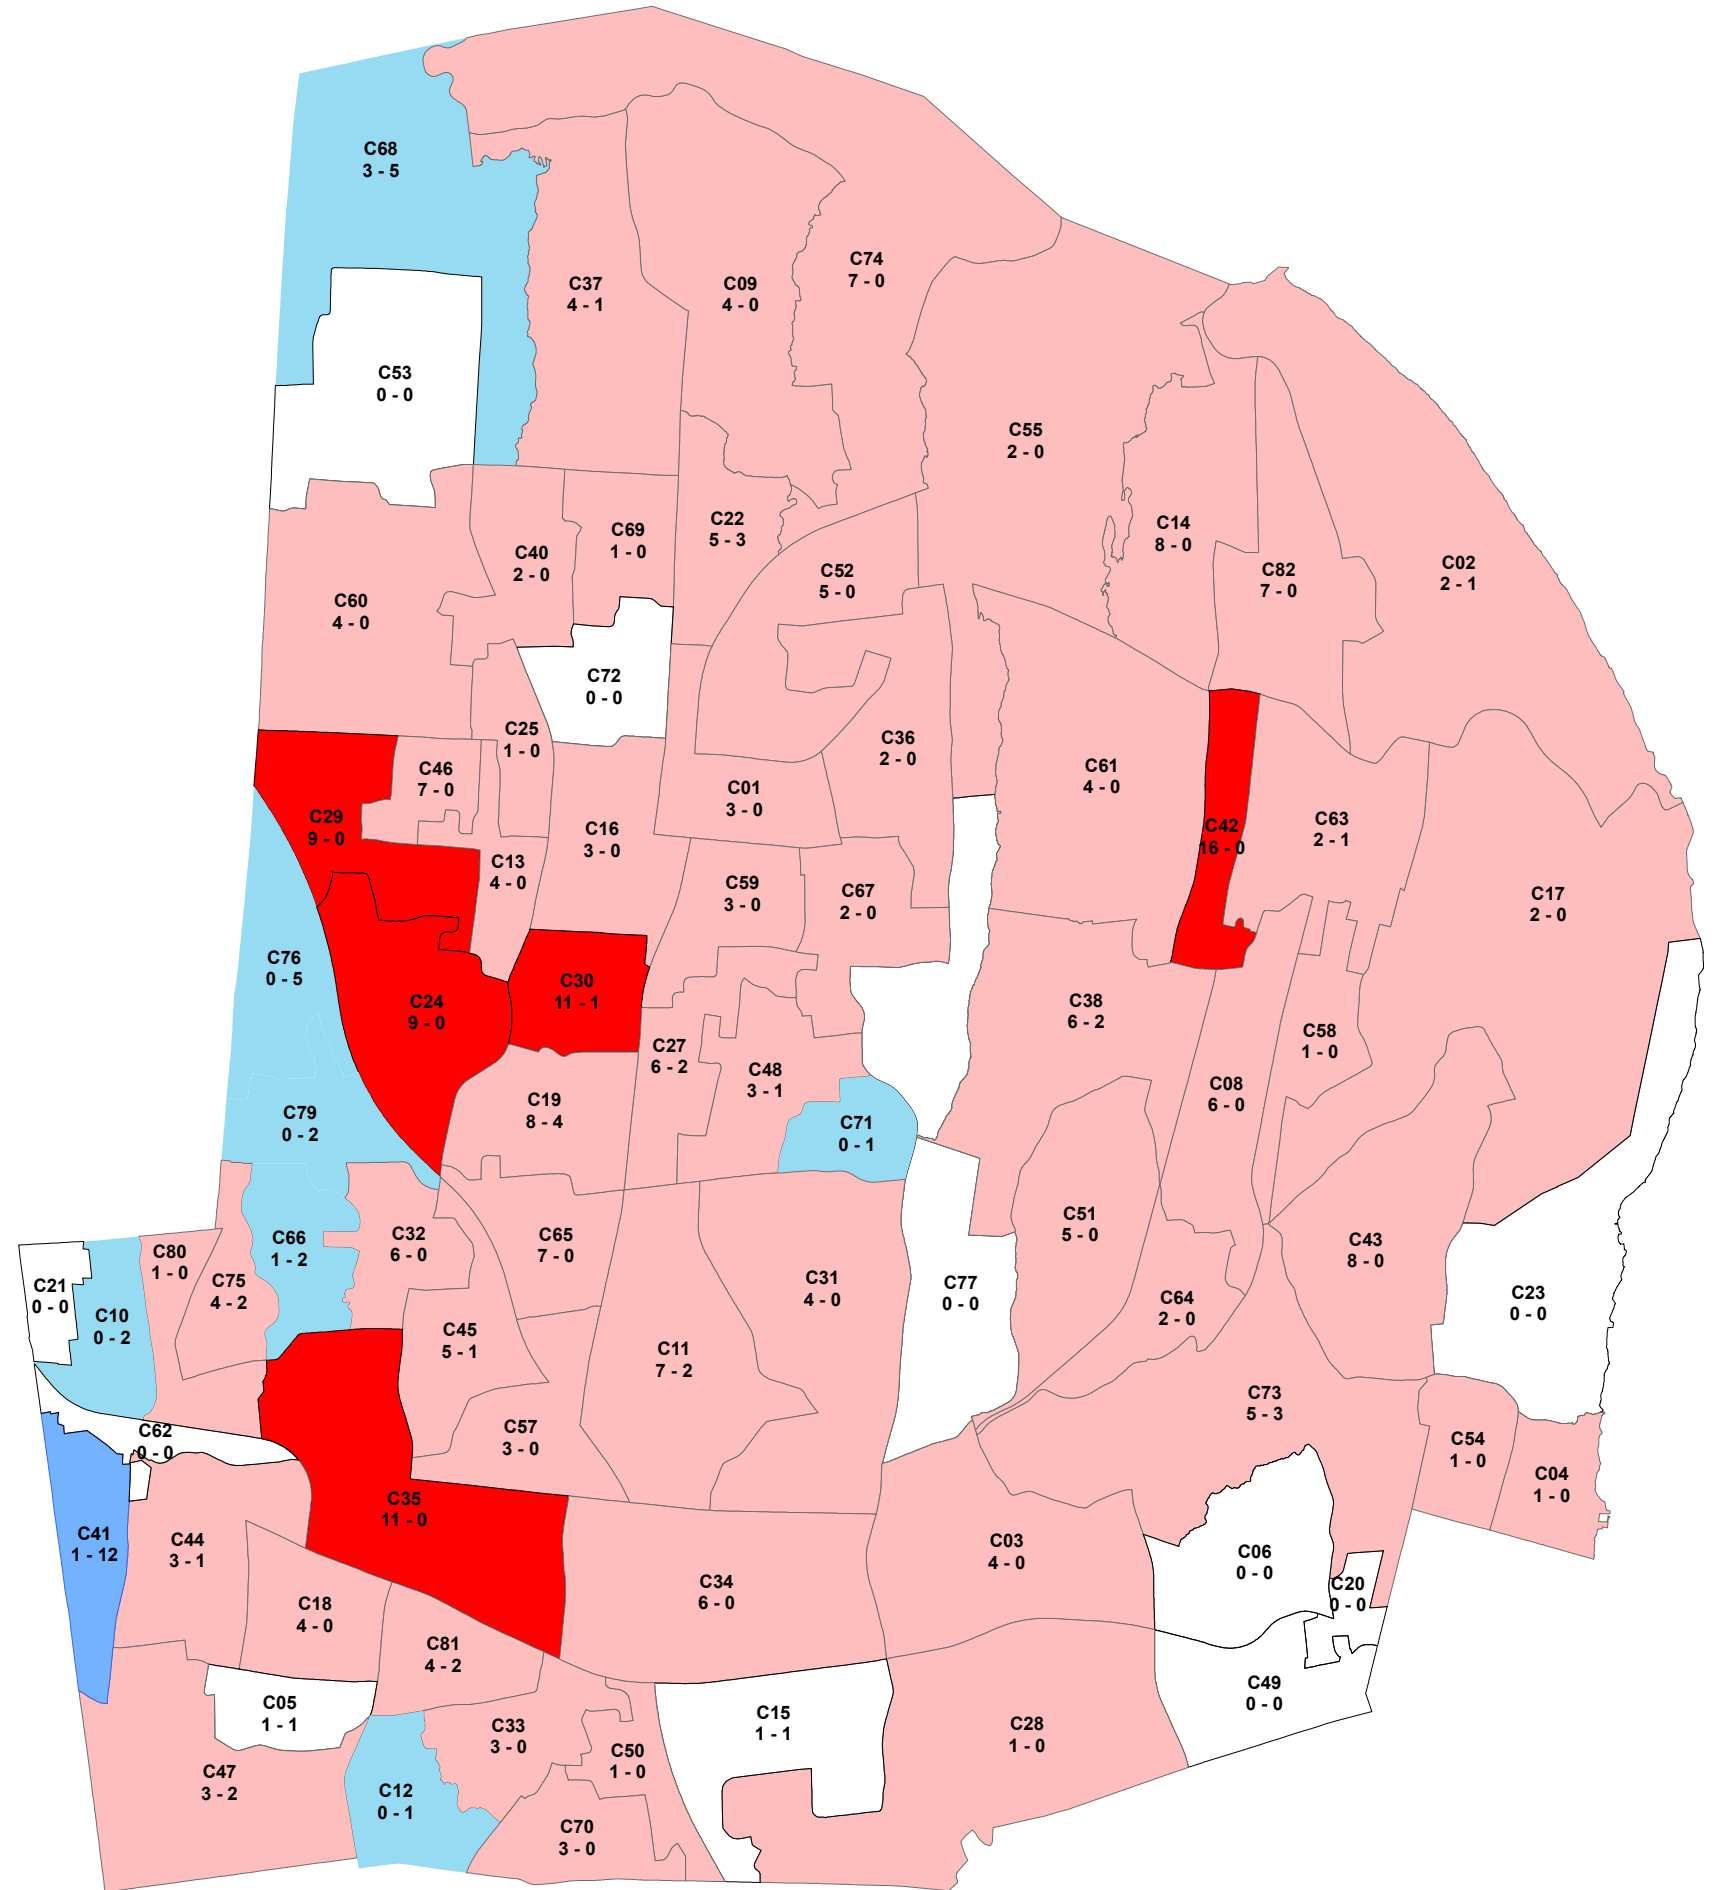

ED	Day	Sullivan	Difference	Winner
1	3	0	3	Day
2	2	1	1	Day
3	4	0	4	Day
4	1	0	1	Day
5	1	1	0	Tie
6	0	0	0	Tie
8	6	0	6	Day
9	4	0	4	Day
10	0	2	-2	Sullivan
11	7	2	5	Day
12	0	1	-1	Sullivan
13	4	0	4	Day
14	8	0	8	Day
15	1	1	0	Tie
16	3	0	3	Day
17	2	0	2	Day
18	4	0	4	Day
19	8	4	4	Day
20	0	0	0	Tie
21	0	0	0	Tie
22	5	3	2	Day
23	0	0	0	Tie
24	9	0	9	Day
25	1	0	1	Day
27	6	2	4	Day
28	1	0	1	Day
29	9	0	9	Day
30	11	1	10	Day
31	4	0	4	Day
32	6	0	6	Day
33	3	0	3	Day
34	6	0	6	Day
35	11	0	11	Day
36	2	0	2	Day
37	4	1	3	Day
38	6	2	4	Day
40	2	0	2	Day
41	1	12	-11	Sullivan
42	16	0	16	Day
43	8	0	8	Day
44	3	1	2	Day
45	5	1	4	Day
46	7	0	7	Day
47	3	2	1	Day
48	3	1	2	Day
49	0	0	0	Tie
50	1	0	1	Day
51	5	0	5	Day
52	5	0	5	Day
53	0	0	0	Tie
54	1	0	1	Day
55	2	0	2	Day
57	3	0	3	Day
58	1	0	1	Day
59	3	0	3	Day
60	4	0	4	Day
61	4	0	4	Day
62	0	0	0	Tie
63	2	1	1	Day
64	2	0	2	Day
65	7	0	7	Day
66	1	2	-1	Sullivan
67	2	0	2	Day
68	3	5	-2	Sullivan
69	1	0	1	Day
70	3	0	3	Day
71	0	1	-1	Sullivan
72	0	0	0	Tie
73	5	3	2	Day
74	7	0	7	Day
75	4	2	2	Day
76	0	5	-5	Sullivan
77	0	0	0	Tie
79	0	2	-2	Sullivan
80	1	0	1	Day
81	4	2	2	Day
82	7	0	7	Day

	Day	Sullivan
Clarkstown	268	61
Haverstraw	29	3
Orangetown	131	2
Ramapo	89	453
Stony Point	57	1
Total	574	520

2017 Conservative Primary (County Executive) - Clarkstown
Day (268) -- Sullivan (61)