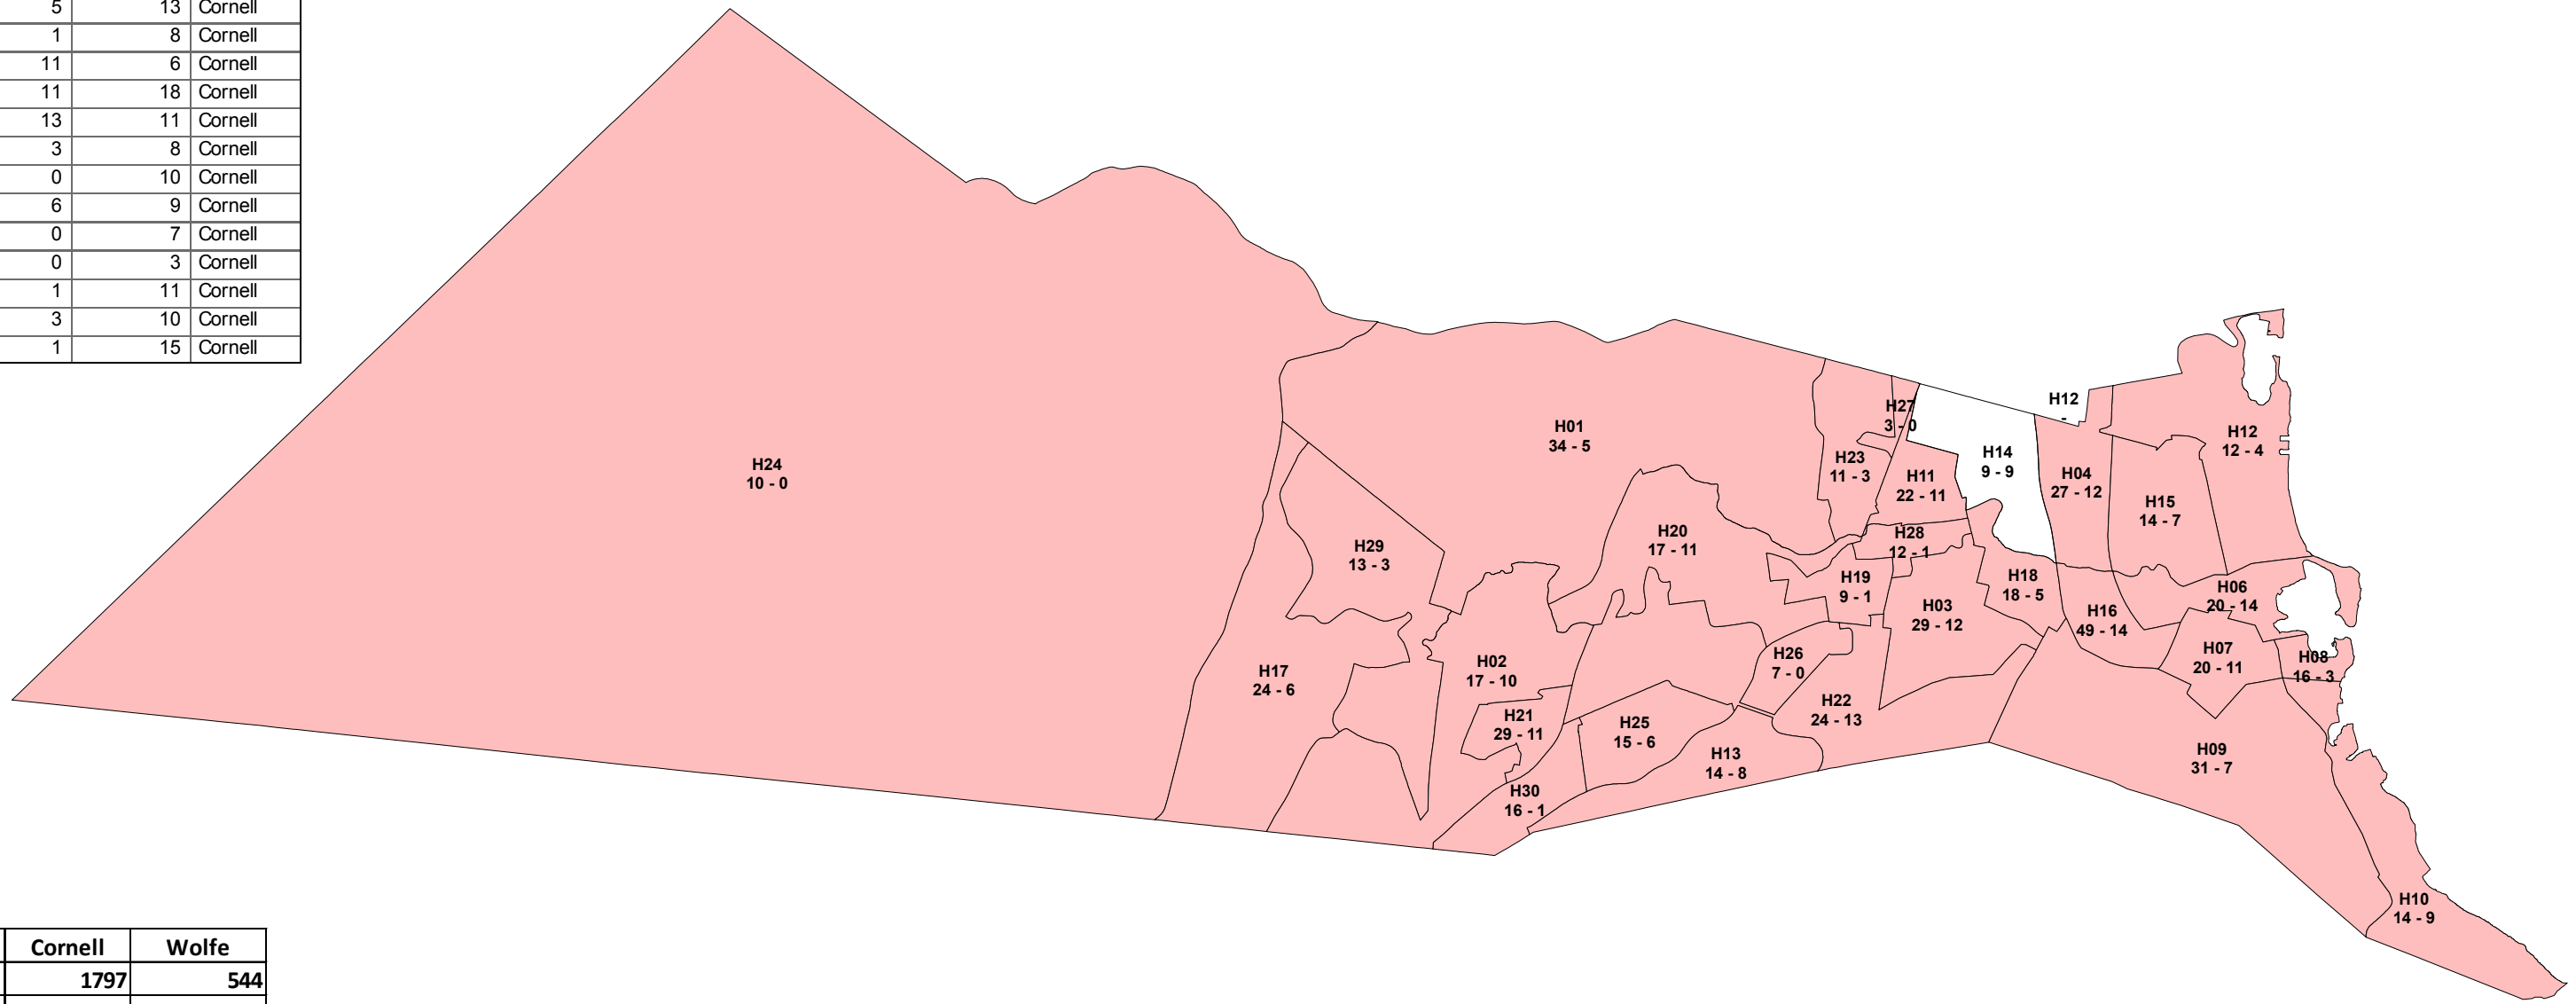

ED	Cornell	Wolfe	Difference	Winner
1	34	5	29	Cornell
2	17	10	7	Cornell
3	29	12	17	Cornell
4	27	12	15	Cornell
6	20	14	6	Cornell
7	20	11	9	Cornell
8	16	3	13	Cornell
9	31	7	24	Cornell
10	14	9	5	Cornell
11	22	11	11	Cornell
12	12	4	8	Cornell
12	<Null>	<Null>	<Null>	<Null>
13	14	8	6	Cornell
14	9	9	0	Tie
15	14	7	7	Cornell
16	49	14	35	Cornell
17	24	6	18	Cornell
18	18	5	13	Cornell
19	9	1	8	Cornell
20	17	11	6	Cornell
21	29	11	18	Cornell
22	24	13	11	Cornell
23	11	3	8	Cornell
24	10	0	10	Cornell
25	15	6	9	Cornell
26	7	0	7	Cornell
27	3	0	3	Cornell
28	12	1	11	Cornell
29	13	3	10	Cornell
30	16	1	15	Cornell

	Cornell	Wolfe
Clarkstown	1797	544
Haverstraw	536	197
Orangetown	1425	345
Ramapo	1621	3190
Stony Point	170	38
Total	5549	4314

**2017 Democratic Primary (Surrogate Judge) - Haverstraw
Cornell (536) -- Wolfe (197)**