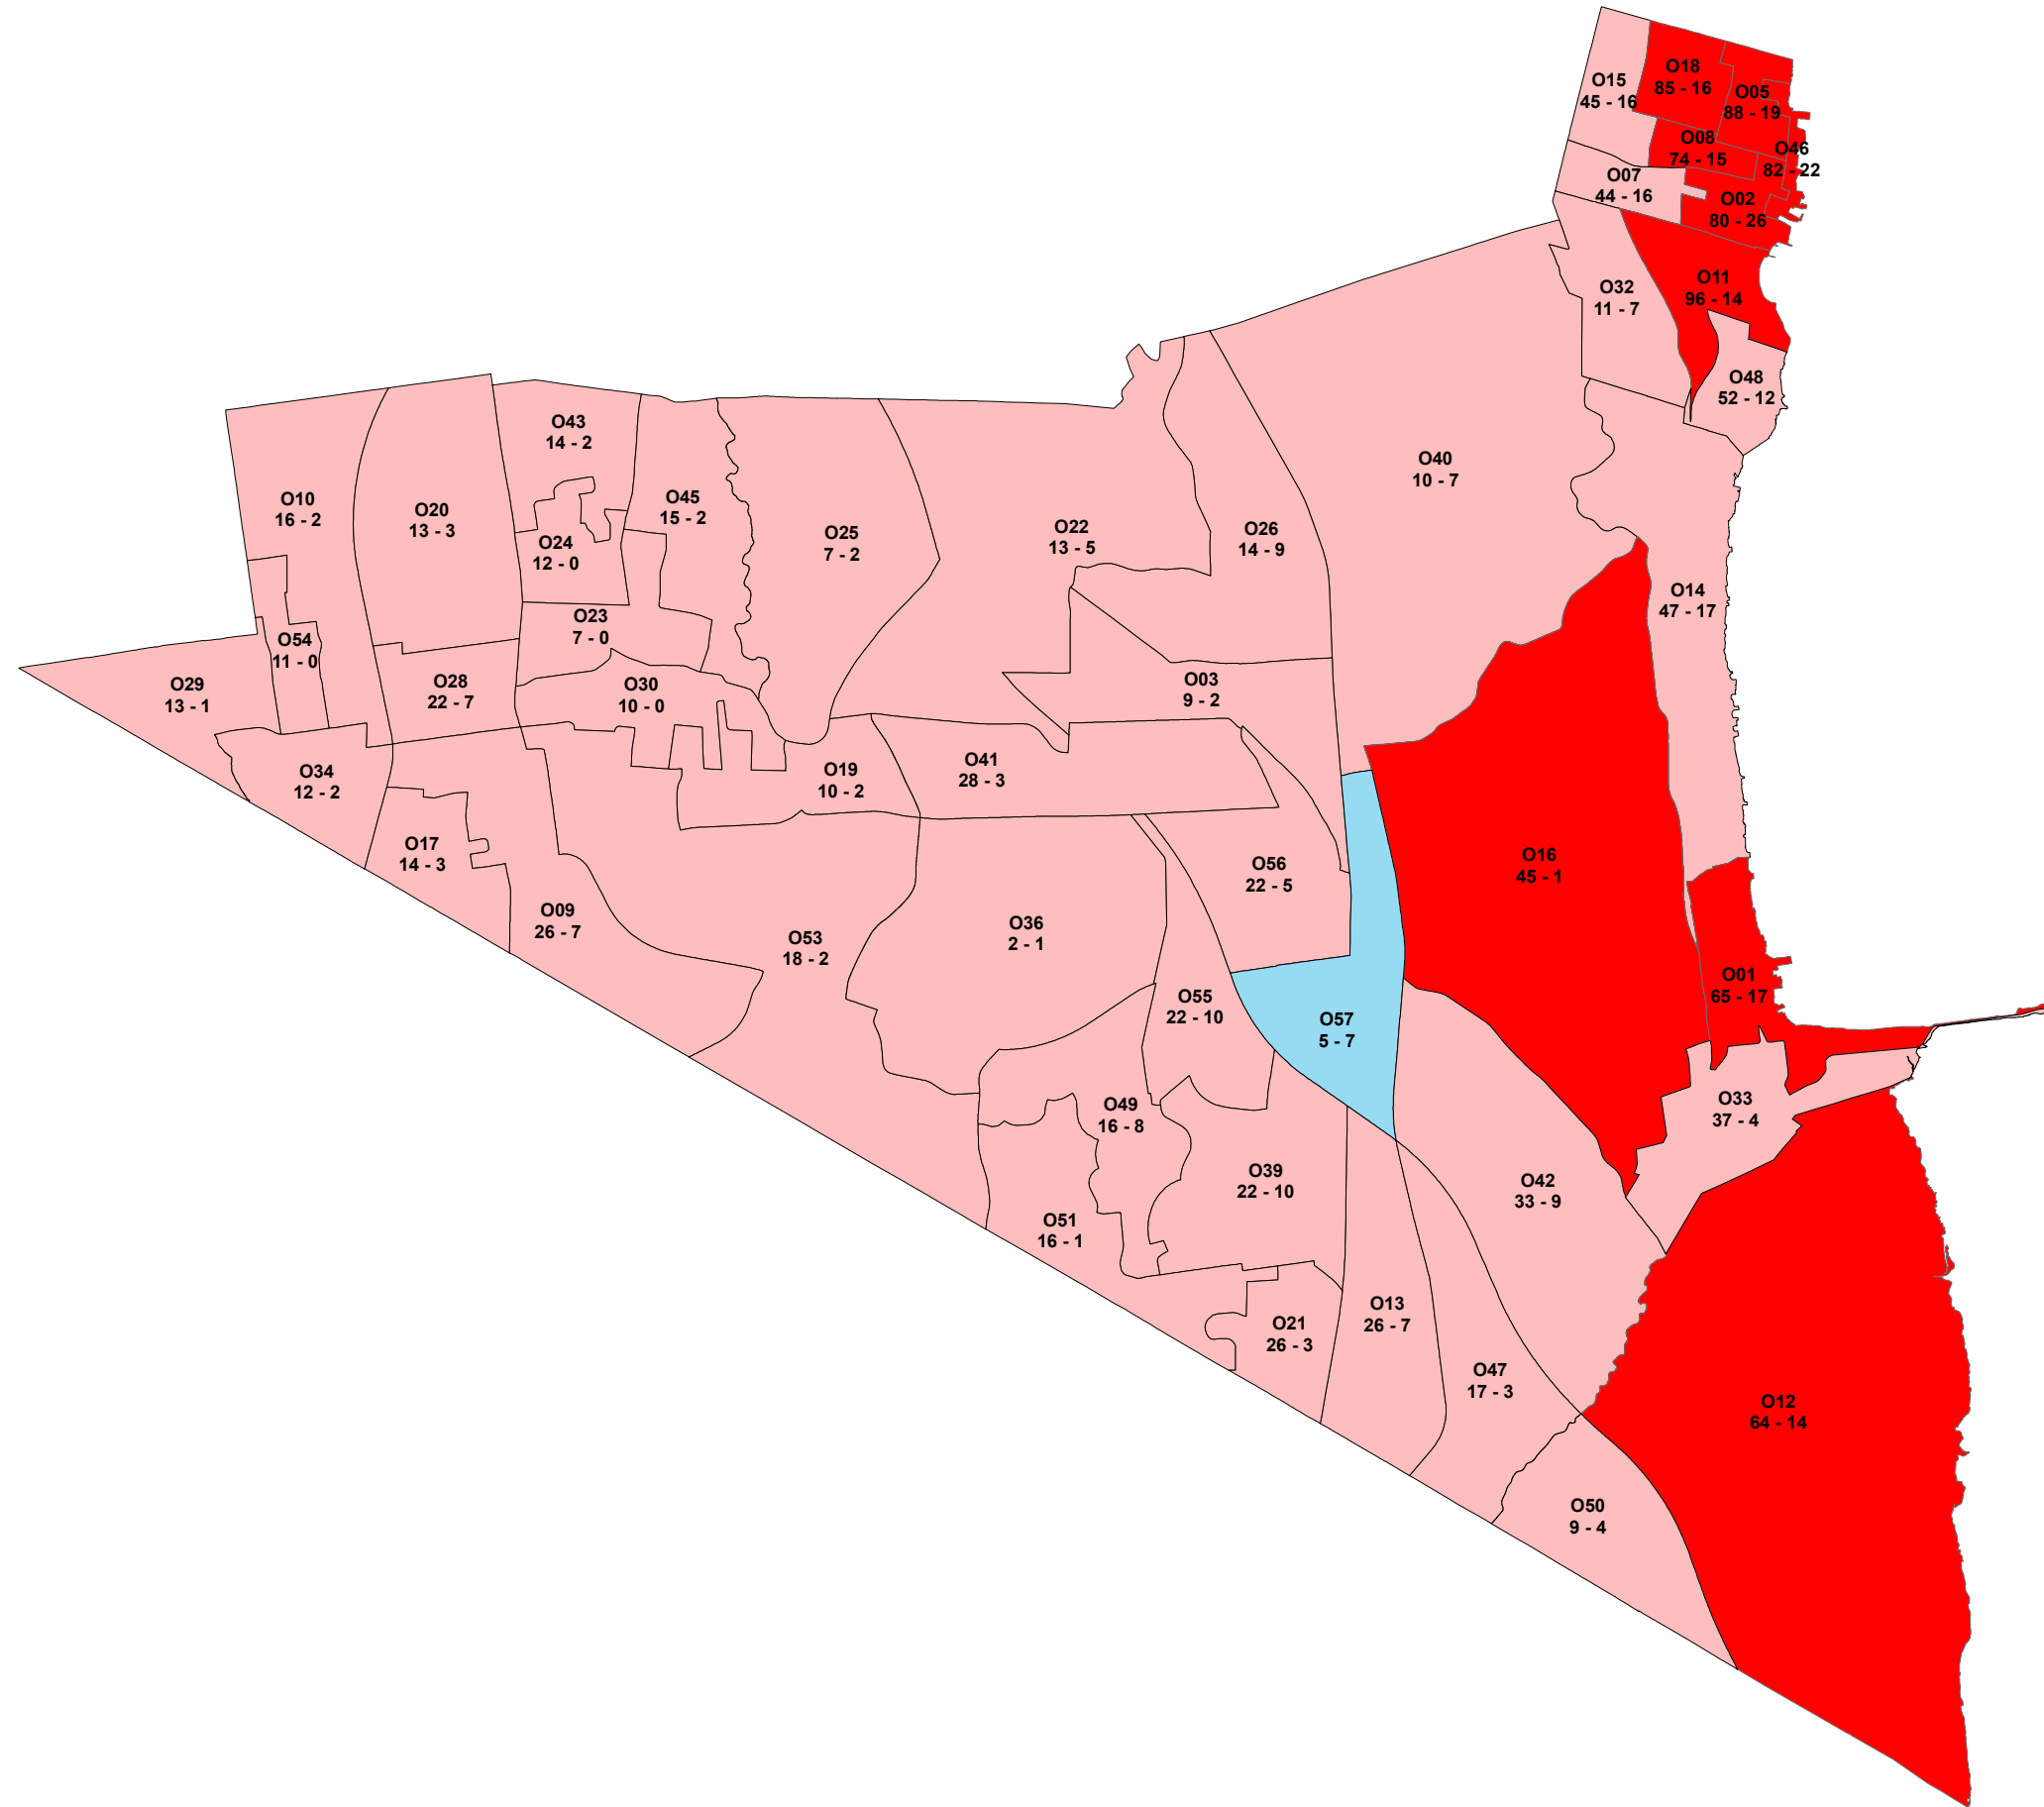

ED	Cornell	Wolfe	Difference
1	65	17	48
2	80	26	54
3	9	2	7
5	88	19	69
7	44	16	28
8	74	15	59
9	26	7	19
10	16	2	14
11	96	14	82
12	64	14	50
13	26	7	19
14	47	17	30
15	45	16	29
16	45	1	44
17	14	3	11
18	85	16	69
19	10	2	8
20	13	3	10
21	26	3	23
22	13	5	8
23	7	0	7
24	12	0	12
25	7	2	5
26	14	9	5
28	22	7	15
29	13	1	12
30	10	0	10
32	11	7	4
33	37	4	33
34	12	2	10
36	2	1	1
39	22	10	12
40	10	7	3
41	28	3	25
42	33	9	24
43	14	2	12
45	15	2	13
46	82	22	60
47	17	3	14
48	52	12	40
49	16	8	8
50	9	4	5
51	16	1	15
53	18	2	16
54	11	0	11
55	22	10	12
56	22	5	17
57	5	7	-2

	Cornell	Wolfe
Clarkstown	1797	544
Haverstraw	536	197
Orangetown	1425	345
Ramapo	1621	3190
Stony Point	170	38
Total	5549	4314

**2017 Democratic Primary (Surrogate Judge) - Orangetown
Cornell (1425) -- Wolfe (345)**